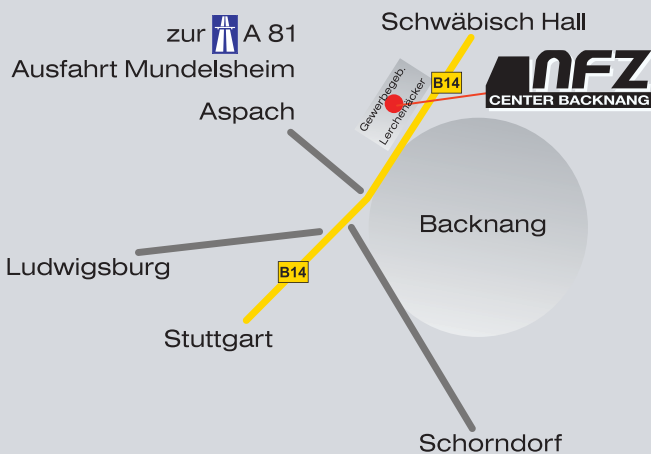

Rückseite

Front

**NFZ**  
CENTER BACKNANG

Nutzfahrzeugcenter Backnang GmbH  
MAN Servicepartner - IVECO Vertragswerkstatt

Manfred-von Ardenne-Allee 17  
71522 Backnang  
Tel. 07191 / 96 77-0  
Fax 07191 / 96 77-80  
[www.nfz-bk.de](http://www.nfz-bk.de)

So finden Sie uns:

**NFZ**  
CENTER BACKNANG

**10 Jahre**

**Feiern Sie mit uns!**  
**27. - 28. April 2013**

**AUF ACHSE**  
... aber sicher!

IVECO

MAN

WABCO